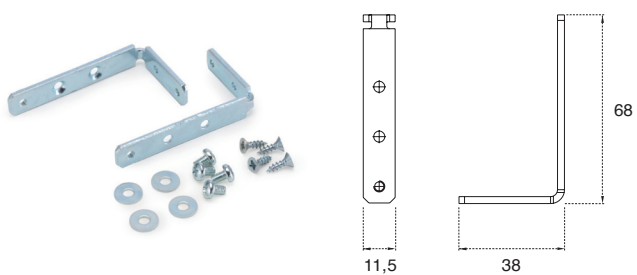

Artikl	Naziv	JM
OPGPK	Kutnik metalni - pričvršćivač Gola profila	KPL