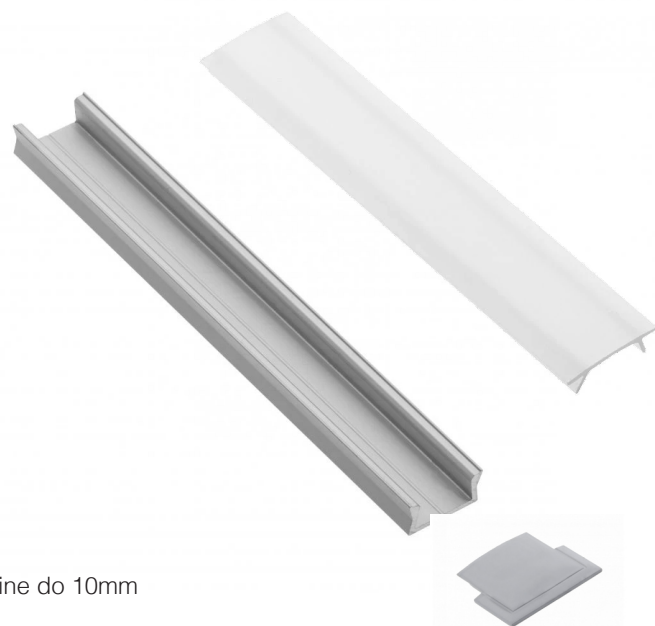

LED RASVJETA

LED rasvjeta

Traka širine do 12mm

Artikl	Naziv	Mj
THLEDPN2ALU	GLAX – NASADNI ALUM PROFIL – 2metra	KOM
THLEDPN2ALU	MASKA ZA NASADNI PROFIL – SREBRNA	KOM
THLEDPOO2	GLAX – POKROVNA OBLOGA – OPAL 2metra	KOM

Traka širine do 10mm

Artikl	Naziv	Mj
THLEDPU2ALU	GLAX – UKOPNI ALUM.PROFIL – 2metra	KOM
THLEDPU2ALU	MASKA ZA UKOPNI PROFIL – SREBRNA	KOM
THLEDPOO2	GLAX – POKROVNA OBLOGA – OPAL 2metra	KOM

Artikl	Naziv	MJ
THLEDPK2ALU	GLAX – KUTNI ALUM PROFIL – 2metra	KOM
THLEDPKZALU	MASKA ZA KUTNI PROFIL – SREBRNA	KOM
THLEDP002	GLAX – POKROVNA OBLOGA – OPAL 2metra	KOM