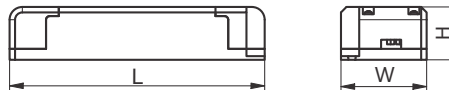

LED rasvjeta

Artikl	Naziv	Mj	Dimenzije (LxWxH)
THLEDTR12W	LED TRANSFORMATOR 12W, 12V	KOM	120x42x27
THLEDTR33W	LED TRANSFORMATOR 33W, 12V	KOM	140x47x29
THLEDTR54W	LED TRANSFORMATOR 54W, 12V	KOM	155x53x30