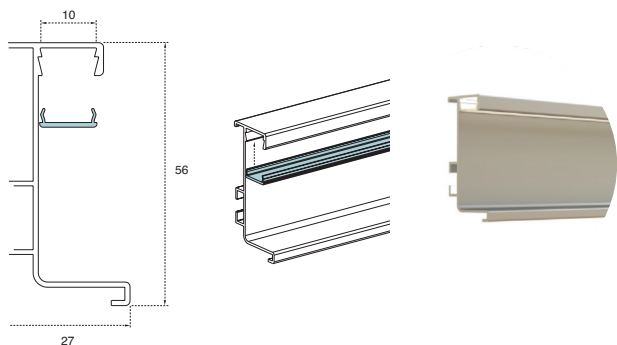

Profili Gola LED po narudžbi

Led Gola C profil 4,1m

Artikl	Naziv	JM
GOLEDCPAL	Gola Opes LED C profil ALU l=4,1m	KOM
GOLEDCPC	Gola Opes LED C profil l=4,1m; CRNI	KOM

***dobavljivo po narudžbi**

Artikl	Naziv	JM
GOLEDCZS	Opes LED Gola C profil - završetak sivi, tip 996	KOM
GOLEDCZC	Opes LED Gola C profil - završetak crni, tip 996	KOM

***dobavljivo po narudžbi**

Artikl	Naziv	JM
OPGPK	Kutnik metalni - pričvršćivač Gola profila	KPL

Gola profil L 4,1m

Artikl	Naziv	JM
GOLEDLPAL	Gola Opes LED C profil ALU l=4,1m	KOM
GOLEDLPC	Gola Opes LED C profil l=4,1m; barva ČRNA	KOM