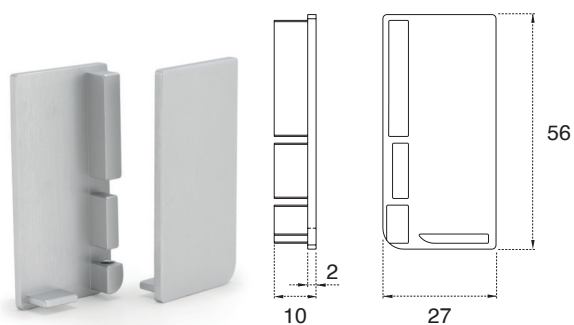

Artikl	Naziv	JM
GOLEDLZS	Opes LED Gola L profil - završetak sivi, tip 995	KPL
GOLEDLZC	Opes LED Gola L profil - završetak crni, tip 995	KPL

*dobavljivo po narudžbi