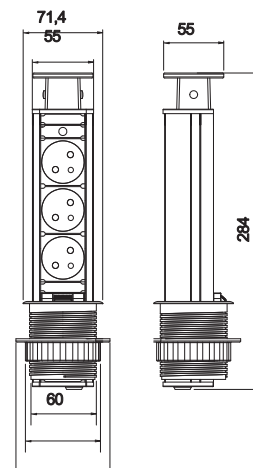

Artikl	Naziv	Mj
THPOD.UT	PODIZNA UTIČNICA, fi 60 ALUMINIJ	KOM