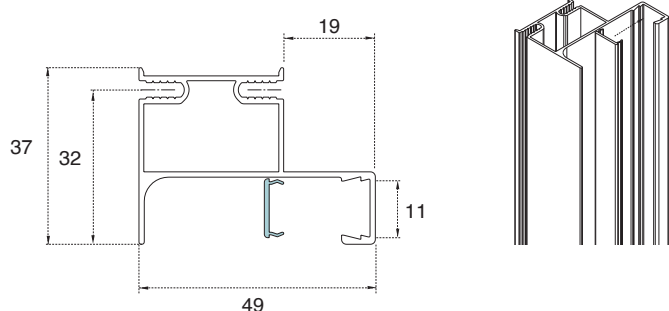

LED Gola vertikalni profil L 4,5m

Artikl	Naziv	JM
GOLEDVLPAL	Gola Opes LED VERTIKALNI L profil ALU	KOM
GOLEDVLP	Gola Opes LED VERTIKALNI L profil CRNI	KOM
GOLEDVLPALB	Gola Opes LED VERTIKALNI L profil BIJELO	KOM

*dobavljivo po narudžbi