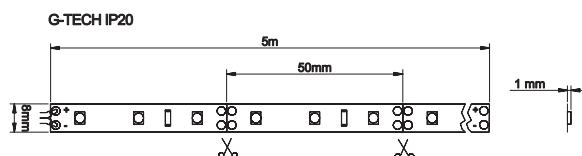

Artikl	Naziv	MJ	karakteristike
THLEDT48H	LED TRAKA 5m, HLADNO BIJELA 4,8W (6500 K)	KOM	IP20, 12VDC, 300lm, 60 LED/m, 4,8W/m
THLEDT48T	LED TRAKA 5m, TOPLO BIJELA 4,8W (3200 K)	KOM	IP20, 12VDC, 300lm, 60 LED/m, 4,8W/m
THLEDT96H	LED TRAKA 5m, HLADNO BIJELA 9,6W (6500 K)	KOM	IP20, 12VDC, 550lm, 120 LED/m, 9,6W/m
THLEDT96T	LED TRAKA 5m, TOPLO BIJELA 9,6W (3200 K)	KOM	IP20, 12VDC, 550lm, 120 LED/m, 9,6W/m