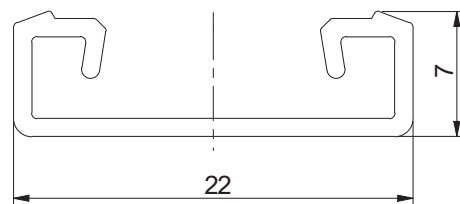

LED RASVJETA

LED rasvjeta

Traka širine do 12mm

Artikl	Naziv	Mj
THLEDPN2ALU	GLAX – NASADNI ALUM PROFIL – 2metra	KOM
THLEDPN2ALU	MASKA ZA NASADNI PROFIL – SREBRNA	KOM
THLEDPOO2	GLAX – POKROVNA OBLOGA – OPAL 2metra	KOM

Traka širine do 10mm

Artikl	Naziv	Mj
THLEDPU2ALU	GLAX – UKOPNI ALUM.PROFIL – 2metra	KOM
THLEDPU2ALU	MASKA ZA UKOPNI PROFIL – SREBRNA	KOM
THLEDPOO2	GLAX – POKROVNA OBLOGA – OPAL 2metra	KOM

Artikl	Naziv	MJ
THLEDPK2ALU	GLAX – KUTNI ALUM PROFIL – 2metra	KOM
THLEDPKZALU	MASKA ZA KUTNI PROFIL – SREBRNA	KOM
THLEDP002	GLAX – POKROVNA OBLOGA – OPAL 2metra	KOM

LED rasvjeta

Artikl	Naziv	Mj	Dimenzije (LxWxH)
THLEDTR12W	LED TRANSFORMATOR 12W, 12V	KOM	120x42x27
THLEDTR33W	LED TRANSFORMATOR 33W, 12V	KOM	140x47x29
THLEDTR54W	LED TRANSFORMATOR 54W, 12V	KOM	155x53x30