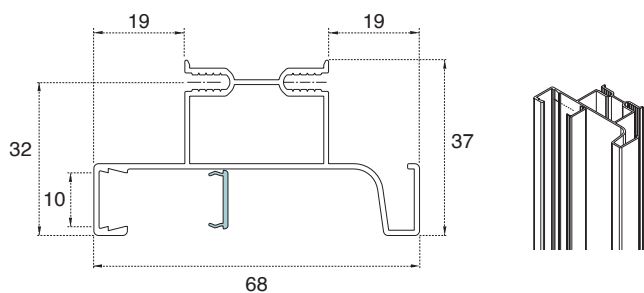

Profili Gola LED po narudžbi

Led Gola C profil 4,1m

Artikl	Naziv	JM
GOLEDCPAL	Gola Opes LED C profil ALU l=4,1m	KOM
GOLEDCPC	Gola Opes LED C profil l=4,1m; CRNI	KOM

***dobavljivo po narudžbi**

Artikl	Naziv	JM
GOLEDCZS	Opes LED Gola C profil - završetak sivi, tip 996	KOM
GOLEDCZC	Opes LED Gola C profil - završetak crni, tip 996	KOM

***dobavljivo po narudžbi**

Artikl	Naziv	JM
OPGPK	Kutnik metalni - pričvršćivač Gola profila	KPL

Gola profil L 4,1m

Artikl	Naziv	JM
GOLEDLPAL	Gola Opes LED C profil ALU l=4,1m	KOM
GOLEDLPC	Gola Opes LED C profil l=4,1m; barva ČRNA	KOM

***dobavljivo po narudžbi**

Artikl	Naziv	JM
GOLEDLZS	Opes LED Gola L profil - završetak sivi, tip 995	KPL
GOLEDLZC	Opes LED Gola L profil - završetak crni, tip 995	KPL

***dobavljivo po narudžbi**

Artikl	Naziv	JM
OPGPK	Kutnik metalni - pričvršćivač Gola profila	KPL

Profili Gola LED po narudžbi

LED Gola vertikalni profil C 4,5m

Artikl	Naziv	JM
GOLEDVCPAL	Gola Opes LED VERTIKALNI C profil ALU	KOM
GOLEDVCP	Gola Opes LED VERTIKALNI C profil CRNI	KOM
GOLEDVCPB	Gola Opes LED VERTIKALNI C profil BIJELO	KOM