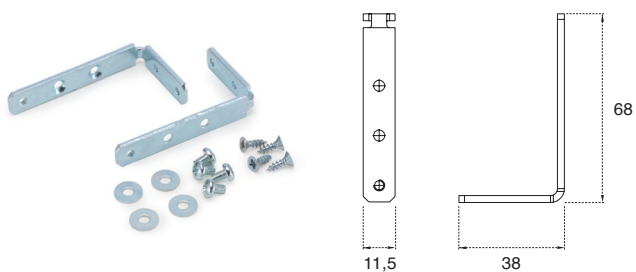

Profili Gola LED po narudžbi

Led Gola C profil 4,1m

Artikl	Naziv	JM
GOLEDCPAL	Gola Opes LED C profil ALU l=4,1m	KOM
GOLEDCPC	Gola Opes LED C profil l=4,1m; CRNI	KOM

***dobavljivo po narudžbi**

Artikl	Naziv	JM
GOLEDCZS	Opes LED Gola C profil - završetak sivi, tip 996	KOM
GOLEDCZC	Opes LED Gola C profil - završetak crni, tip 996	KOM

***dobavljivo po narudžbi**

Artikl	Naziv	JM
OPGPK	Kutnik metalni - pričvršćivač Gola profila	KPL

Gola profil L 4,1m

Artikl	Naziv	JM
GOLEDLPAL	Gola Opes LED C profil ALU l=4,1m	KOM
GOLEDLPC	Gola Opes LED C profil l=4,1m; barva ČRNA	KOM