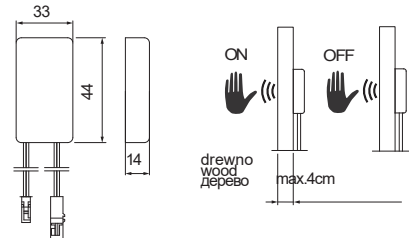

Artikl	Naziv	Mj
THLEDSWD	LED PREKIDAČ NA DODIR DIMMER, 12V, 20W, IP20	KOM

Artikl	Naziv	Mj
THLEDSWHID	LED PREKIDAČ TOUCH FREE	KOM

Artikl	Naziv	Mj
THPOD.UT	PODIZNA UTIČNICA, fi 60 ALUMINIJ	KOM