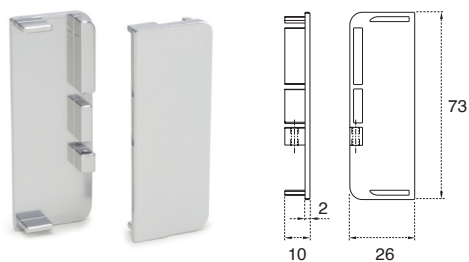

Touch switch sakriveni ispod radne ploče
Max debljina ploče 40mm
Max 50W (12V)

Artikl	Naziv	Mj
THLEDSWHID	LED PREKIDAČ TOUCH FREE	KOM

3x schuko, 1,5m kabel
srebrna
Fi60
Max 3600W

Artikl	Naziv	Mj
THPOD.UT	PODIZNA UTIČNICA, fi 60 ALUMINIJ	KOM

Profili Gola LED po narudžbi

Led Gola C profil 4,1m

Artikl	Naziv	JM
GOLEDCPAL	Gola Opes LED C profil ALU l=4,1m	KOM
GOLEDCPC	Gola Opes LED C profil l=4,1m; CRNI	KOM

***dobavljivo po narudžbi**

Artikl	Naziv	JM
GOLEDCZS	Opes LED Gola C profil - završetak sivi, tip 996	KOM
GOLEDCZC	Opes LED Gola C profil - završetak crni, tip 996	KOM