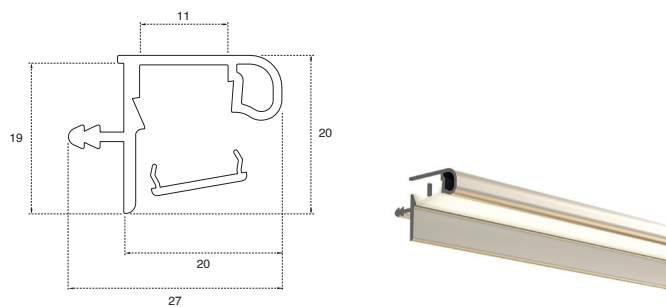

***dobavljivo po narudžbi**

Artikl	Naziv	JM
OPGPK	Kutnik metalni - pričvršćivač Gola profila	KPL

Gola profil L 4,1m

Artikl	Naziv	JM
GOLEDLPAL	Gola Opes LED C profil ALU l=4,1m	KOM
GOLEDLPC	Gola Opes LED C profil l=4,1m; barva ČRNA	KOM

Profili Gola LED po narudžbi

LED Gola vertikalni profil C 4,5m

Artikl	Naziv	JM
GOLEDVCPAL	Gola Opes LED VERTIKALNI C profil ALU	KOM
GOLEDVCP	Gola Opes LED VERTIKALNI C profil CRNI	KOM
GOLEDVCPB	Gola Opes LED VERTIKALNI C profil BIJELO	KOM

***dobavljivo po narudžbi**

LED Gola vertikalni profil L 4,5m

Artikl	Naziv	JM
GOLEDVLPAL	Gola Opes LED VERTIKALNI L profil ALU	KOM
GOLEDVLP	Gola Opes LED VERTIKALNI L profil CRNI	KOM
GOLEDVLPALB	Gola Opes LED VERTIKALNI L profil BIJELO	KOM

***dobavljivo po narudžbi**

LED Gola profil 270 4m

Artikl	Naziv	JM
GOLEDALP270	Gola Opes LED ALU Profil 270 L= 4m	KOM
GOLEDCP270	Gola Opes LED CRNI Profil 270 L= 4m	KOM
GOLEDBP270	Gola Opes LED BIJELO Profil 270 L= 4m	KOM