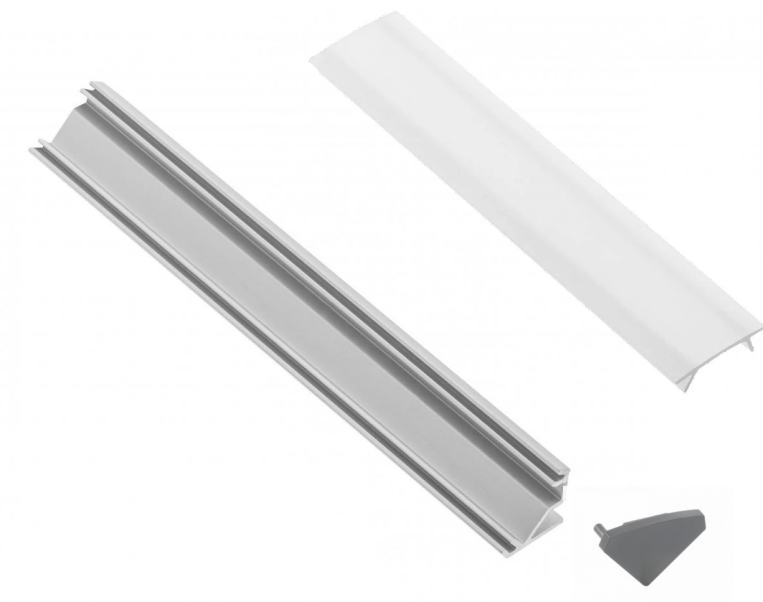

LED RASVJETA

LED rasvjeta

Traka širine do 12mm

Artikl	Naziv	Mj
THLEDPN2ALU	GLAX – NASADNI ALUM PROFIL – 2metra	KOM
THLEDPN2ALU	MASKA ZA NASADNI PROFIL – SREBRNA	KOM
THLEDPOO2	GLAX – POKROVNA OBLOGA – OPAL 2metra	KOM

Traka širine do 10mm

Artikl	Naziv	Mj
THLEDPU2ALU	GLAX – UKOPNI ALUM.PROFIL – 2metra	KOM
THLEDPU2ALU	MASKA ZA UKOPNI PROFIL – SREBRNA	KOM
THLEDPOO2	GLAX – POKROVNA OBLOGA – OPAL 2metra	KOM

Artikl	Naziv	MJ
THLEDPK2ALU	GLAX – KUTNI ALUM PROFIL – 2metra	KOM
THLEDPKZALU	MASKA ZA KUTNI PROFIL – SREBRNA	KOM
THLEDP002	GLAX – POKROVNA OBLOGA – OPAL 2metra	KOM