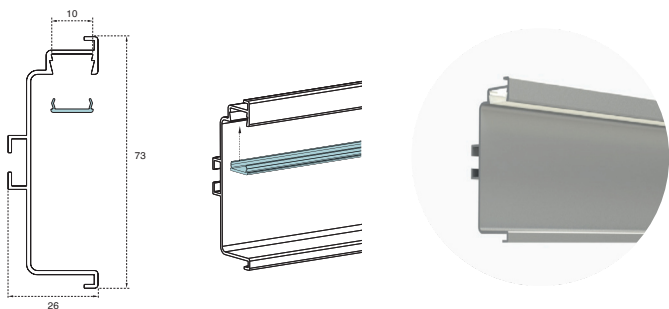

Profili Gola LED po narudžbi

Led Gola C profil 4,1m

Artikl	Naziv	JM
GOLEDCPAL	Gola Opes LED C profil ALU l=4,1m	KOM
GOLEDCPC	Gola Opes LED C profil l=4,1m; CRNI	KOM

***dobavljivo po narudžbi**

Artikl	Naziv	JM
GOLEDCZS	Opes LED Gola C profil - završetak sivi, tip 996	KOM
GOLEDCZC	Opes LED Gola C profil - završetak crni, tip 996	KOM