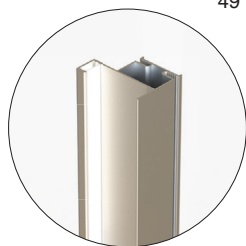

LED Gola vertikalni profil L 4,5m

Artikl	Naziv	JM
GOLEDVLPAL	Gola Opes LED VERTIKALNI L profil ALU	KOM
GOLEDVLP	Gola Opes LED VERTIKALNI L profil CRNI	KOM
GOLEDVLPALB	Gola Opes LED VERTIKALNI L profil BIJELO	KOM

*dobavljivo po narudžbi