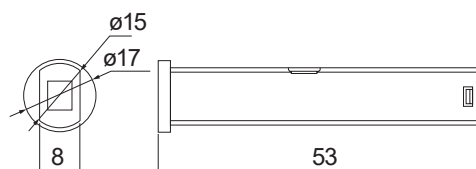

Artikl	Naziv	Mj
THLEDSW3U1	PREKIDAČ 3u1, 24W	KOM