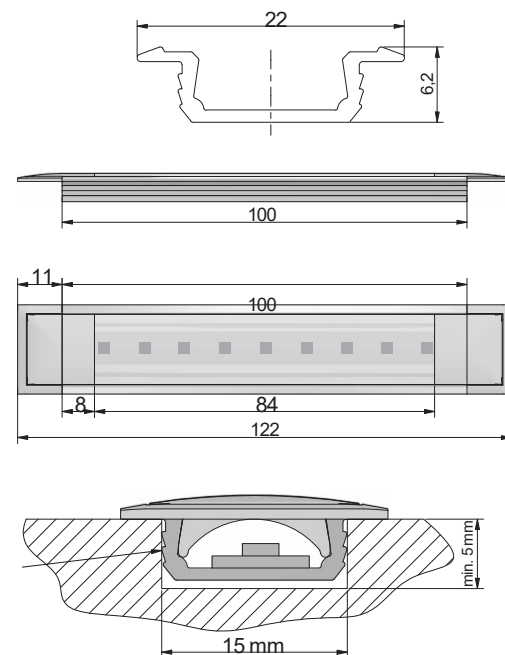

LED RASVJETA

LED rasvjeta

Traka širine do 12mm

Artikl	Naziv	Mj
THLEDPN2ALU	GLAX – NASADNI ALUM PROFIL – 2metra	KOM
THLEDPN2ALU	MASKA ZA NASADNI PROFIL – SREBRNA	KOM
THLEDPOO2	GLAX – POKROVNA OBLOGA – OPAL 2metra	KOM

Traka širine do 10mm

Artikl	Naziv	Mj
THLEDPU2ALU	GLAX – UKOPNI ALUM.PROFIL – 2metra	KOM
THLEDPU2ALU	MASKA ZA UKOPNI PROFIL – SREBRNA	KOM
THLEDPOO2	GLAX – POKROVNA OBLOGA – OPAL 2metra	KOM

Artikl	Naziv	MJ
THLEDPK2ALU	GLAX – KUTNI ALUM PROFIL – 2metra	KOM
THLEDPKZALU	MASKA ZA KUTNI PROFIL – SREBRNA	KOM
THLEDP002	GLAX – POKROVNA OBLOGA – OPAL 2metra	KOM

LED rasvjeta

Artikl	Naziv	Mj	Dimenzije (LxWxH)
THLEDTR12W	LED TRANSFORMATOR 12W, 12V	KOM	120x42x27
THLEDTR33W	LED TRANSFORMATOR 33W, 12V	KOM	140x47x29
THLEDTR54W	LED TRANSFORMATOR 54W, 12V	KOM	155x53x30