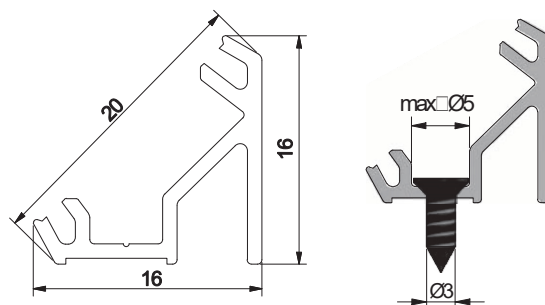

LED RASVJETA

LED rasvjeta

Traka širine do 12mm

Artikl	Naziv	Mj
THLEDPN2ALU	GLAX – NASADNI ALUM PROFIL – 2metra	KOM
THLEDPN2ALU	MASKA ZA NASADNI PROFIL – SREBRNA	KOM
THLEDPOO2	GLAX – POKROVNA OBLOGA – OPAL 2metra	KOM

Traka širine do 10mm

Artikl	Naziv	Mj
THLEDPU2ALU	GLAX – UKOPNI ALUM.PROFIL – 2metra	KOM
THLEDPU2ALU	MASKA ZA UKOPNI PROFIL – SREBRNA	KOM
THLEDPOO2	GLAX – POKROVNA OBLOGA – OPAL 2metra	KOM

Artikl	Naziv	MJ
THLEDPK2ALU	GLAX – KUTNI ALUM PROFIL – 2metra	KOM
THLEDPKZALU	MASKA ZA KUTNI PROFIL – SREBRNA	KOM
THLEDP002	GLAX – POKROVNA OBLOGA – OPAL 2metra	KOM

LED rasvjeta

Artikl	Naziv	Mj	Dimenzije (LxWxH)
THLEDTR12W	LED TRANSFORMATOR 12W, 12V	KOM	120x42x27
THLEDTR33W	LED TRANSFORMATOR 33W, 12V	KOM	140x47x29
THLEDTR54W	LED TRANSFORMATOR 54W, 12V	KOM	155x53x30