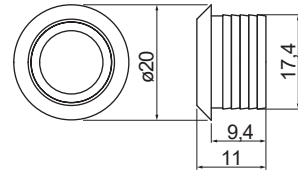

Artikl	Naziv	Mj
THLEDSWD	LED PREKIDAČ NA DODIR DIMMER, 12V, 20W, IP20	KOM